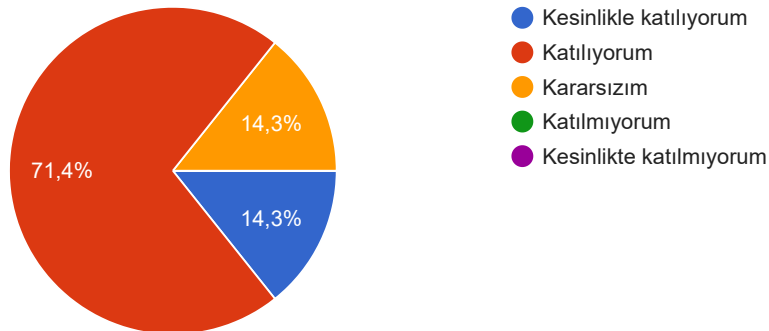

Yüksekokul yönetiminin genel işleyişinden ve yönetim süreçlerinden memnuniyet duyuyorum.

7 yanıt