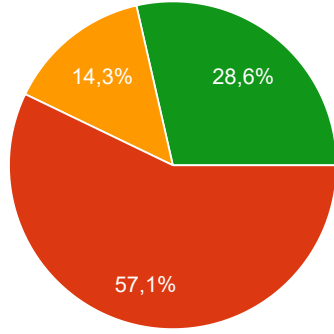

7 yanıt

Görevde yükselme olanaklarından memnunum.

7 yanıt

Hizmet içi eğitimlerin sayısı ve niteliği yeterlidir.

7 yanıt

- Kesinlikle katılıyorum
- Katılıyorum
- Kararsızım
- Katılmıyorum
- Kesinlikte katılmıyorum

Yüksekokulumuzda çalıştığım ortamın fiziksel ve teknik imkânlarından memnunum.

7 yanıt

- Kesinlikle katılıyorum
- Katılıyorum
| Kararsızım | 28,6% |
| Katılmıyorum | 0,0% |
| Kesinlikte katılmıyorum | 0,0% |