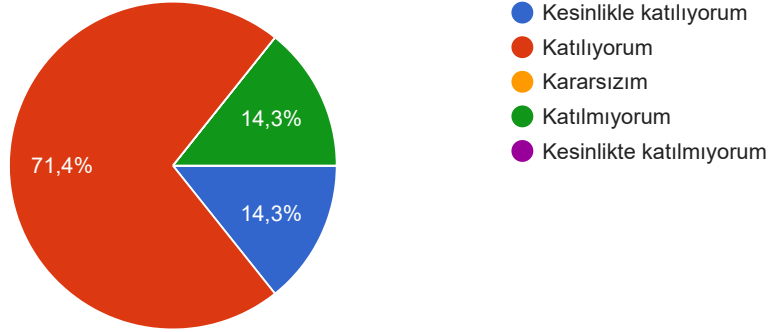

7 yanıt

Birim amiri çalışanlara eşit ve adil davranmaktadır. Birim amirinin, çalışanlara eşitlik ve adalet ilkelerine dayalı bir yaklaşım sergilediğini düşünüyorum.

7 yanıt

Çalışanlar arası iletişim olanakları yeterlidir. Çalışanlar arasında iletişim kanallarının açık ve verimli bir şekilde işlediğini düşünüyorum.