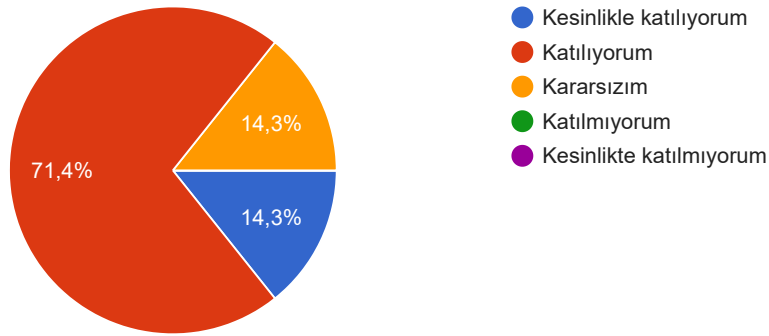

Çalışanlar arası iletişim olanakları yeterlidir. Çalışanlar arasında iletişim kanallarının açık ve verimli bir şekilde işlediğini düşünüyorum.

7 yanıt