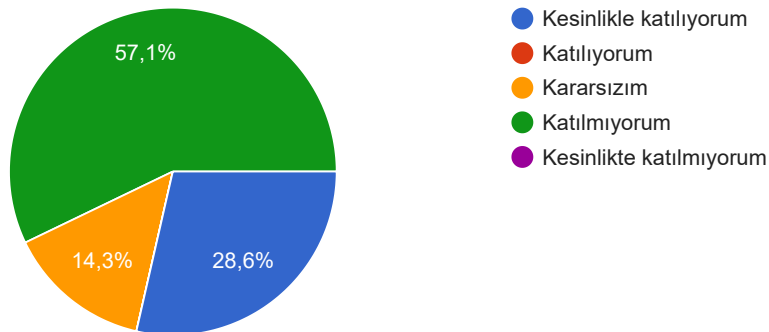

Görevde yükselme olanaklarından memnunum.

7 yanıt