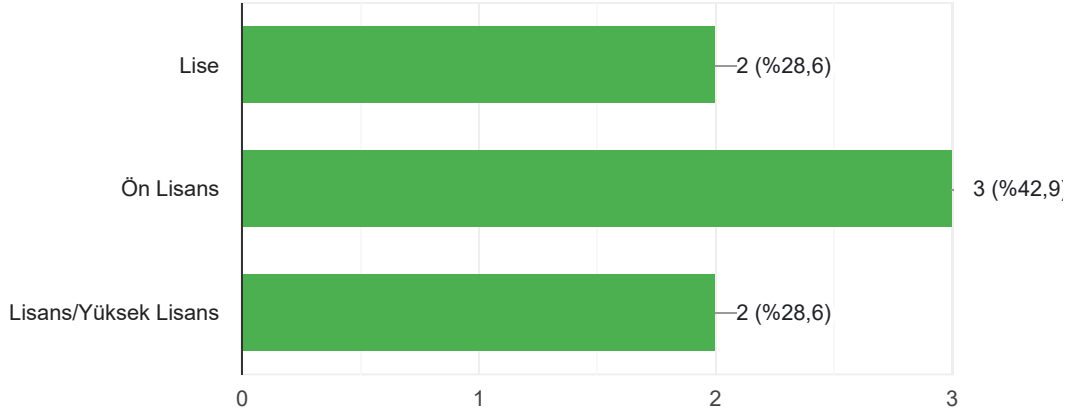

Bu anket, Yabancı Diller Yüksekokulumuz kalite çalışmaları kapsamında iç paydaşlarımızdan olan idari personelimizin görüşlerinin elde edilmesi ve değerlendirilmesi amacıyla oluşturulmuştur. Yabancı Diller Yüksekokulumuz ile ilgili görüşlerinizi belirtirken “Kesinlikle katılıyorum”, “Katılıyorum”, “Kararsızım” “Katılmıyorum” ve “Kesinlikle katılmıyorum” seçeneklerinden size en uygun olanını işaretlemenizi rica ediyoruz. Katılımınız, yüksekokulumuzun akademik süreçlerini geliştirme adına büyük önem taşımaktadır. Anketinize vereceğiniz yanıtlar tamamen gizli tutulacak ve yalnızca iyileştirme çalışmaları için kullanılacaktır. İlginiz ve katkılarınız için teşekkür ederiz.

Eğitim durumunuz:

7 yanıt