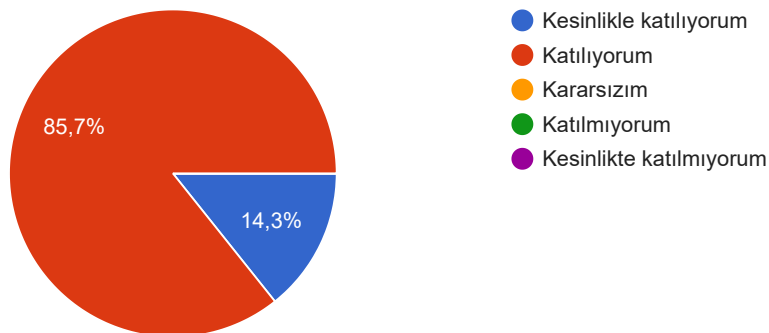

7 yanıt

Birim amiri çalışanlara eşit ve adil davranmaktadır. Birim amirinin, çalışanlara eşitlik ve adalet ilkelerine dayalı bir yaklaşım sergilediğini düşünüyorum.

7 yanıt

Çalışanlar arası iletişim olanakları yeterlidir. Çalışanlar arasında iletişim kanallarının açık ve verimli bir şekilde işlediğini düşünüyorum.